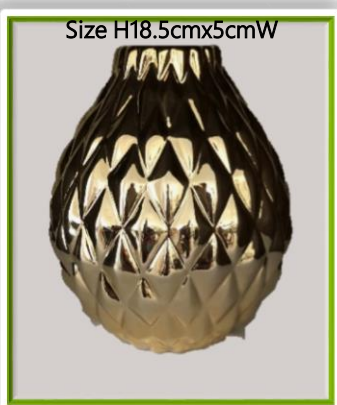

Size H12x18cmW
 Champagne Rose Bowl – VG1
 Qty: 22 Price : R45

Sizes H15x19cmW,H11x14cmW
 Round Copper
 Qty: Med 6 Price : R55 – VG2
 Qty:Sml 80 Price : R25 – VG3

Size H9x15cmW
 Champagne Rose Embossed
 Qty : 67 Price : R45 – VG4

Size H9x15cm & 6.5x10cmW
 Square Copper vase
 Qty: Med 6 Price R55 – VG5
 Qty: Sml 19 Price: R25 – VG6

Size H13x15cmW
 Rose Gold Urn – VG7
 Qty:11 Price: R55

Size H19x13cmW
 Gold Footed - VG8
 Qty: 14 Price: R45